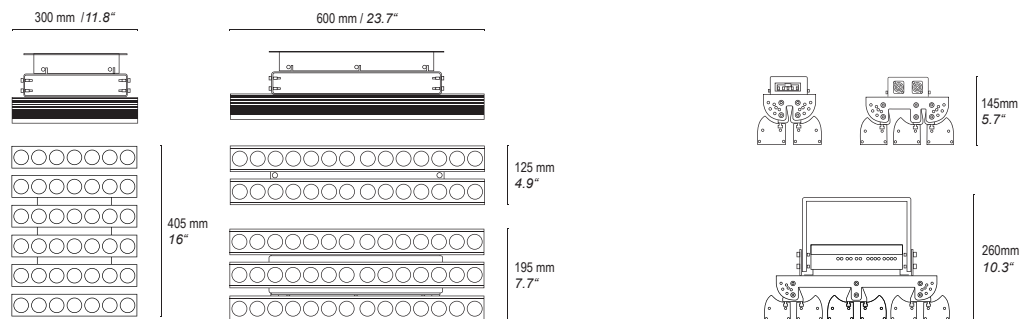

Svietidlo sa dodáva komplet s predradníkom a nastaviteľným držiakom na povrchovú montáž.

* Na dotaz: len 180W verzia - možnosť 3 skokového stmievania (100%, 66% a 33%)

Rozmery

Technická špecifikácia

Riadenie	DMX 512 Vstup/Výstup 1m kábel
Životnosť	75.000 hodín (pokles sv. toku 70% pri $T_a = +25^{\circ}\text{C}$ (77°F))
Pripojenie	AC90-264V, 47-63Hz 1m kábel
Teplota okolia (T_a)	Vnútri: max. $+40^{\circ}\text{C}$ (104°F) voliteľné $+50^{\circ}\text{C}$; Vonku: -30°C (-22°F) ~ $+40^{\circ}\text{C}$ (104°F) voliteľné $+50^{\circ}\text{C}$ (122°F)
Chladienie	Konvenčné
Inštalácia	Povrchová/ závesná montáž s držiakom

Štandardná konfigurácia

LL	SPORT	P260	-	NA	-	I20	-	32	-	108W	-	028	-	56K	-	C75
	Typ	Pripojenie	Rozmer	Farba výrobku		IP	Počet LED	Príkon	Optika	Farba svetla	CRI					
	SPORT	D: AC90-264V, 47-63Hz; DC127-370V; DMX; setup čas 1200ms, studený štart 70A/230VAC P: AC90-264V, 47-63Hz; DC127-370V; Zap/Vyp studený štart 40A/230VAC * Voliteľné: AC 305V	1: Počet modulov 30: Dĺžka 300mm 600mm 600mm 300mm	NA: Priradené eloxovaný hliník BA: Čierny eloxovaný hliník		I20: Vnúťomé IP20 O65: Vonkajšie IP65	32: 32x LED 42: 42x LED 48: 48x LED	108W ... 162W	016: 16° 020: 20° 030: 30° 040: 40° 056: 56° E1445: Elliptical 14°x 45°	45K: 4500K 56K: 5600K	C75: CRI 75 C80: CRI 80 voliteľné pre 4500K					