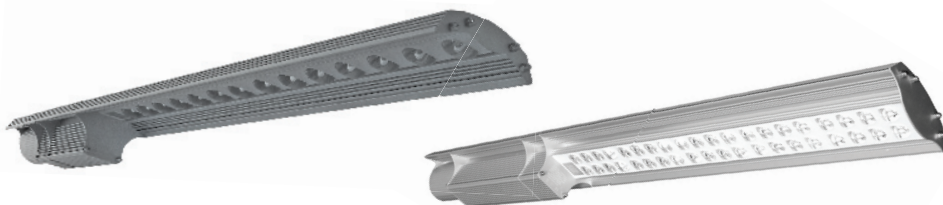

LL STREET

je moderné, výkonné a vysoko úsporné LED svietidlo ideálne na osvetlenie pozemných komunikácií a ciest. Vyhovuje všetkým požiadavkám normy STN EN 13201-2.

LED technológia dosahuje výrazné úspory elektrickej energie, bez kompromisu na kvalite osvetlenia. Vyžarovací charakteristika má obdĺžnikový tvar a zabezpečuje rovnomerné osvetlenie ciest, priechodov pre chodcov, križovatiek, parkovísk, pričom nevyžaruje svetlo do oblohy. Konštrukcia svietidla je patentovo chránená.

Voliteľné stmievanie vedie k ďalším významným úsporám energie v čase mimo špičku.

Technická špecifikácia

Životnosť	75.000 hodín (pokles sv. toku 70% pri $T_a = +25^{\circ}\text{C}$ (77°F))
Pripojenie	AC90-264V, 47-63Hz 1m kábel
Teplota okolia (T_a)	Štandard: -30°C (-22°F) < T_a < $+40^{\circ}\text{C}$ (104°F); Voliteľné COLD: -40°C < T_a < $+40^{\circ}\text{C}$ (104°F); HOT: -30°C (-22°F) < T_a < 55°C
Chladenie	Konvenčné
Inštalácia	Na vrchol stožiaru, na výložník: $\varnothing 60$ (2,36") mm alebo na stenu

Štandardná konfigurácia

LL	STREET	PS60		NA		O67		07		30W		GAG		50K		C75
	Typ	P	S60	Farba výrobku		IP		Počet LED		Príkion		Optika		Farba svetla		CRI
	STREET	P: 20W:AC90-277V; 47-63Hz; On/Off 30W ÷ 60W:AC90-264V; 47-63Hz; On/Off RI: cold start 40A/230VAC AC90-305V; 47-63Hz; RF IQ control; cold start 70A/230VAC	S: Montáž 60: Lenght 600mm C: Prechod 600 S: Výložník 520, 600, 620, 700, 720, 800, 820, 900, 920 W: Stena 520, 820	NA: Prírodné eloxovaný hliník BL: Čierny eloxovaný hliník		O67: IP67		07: 7x LED 08: 8x LED 14: 14x LED 16: 16x LED 24: 24x LED 32: 32x LED 40: 40x LED		20W ... 100W		GAG: 88°x126° ASY: 75°x106° DWC: 74°x148° ATD: 68°x137° ASD: 64°x136° ASA: 60°x122° AT: 52°x129°		30K: 3000K 40K: 4000K 50K: 5000K		C80: CRI 80 C75: CRI 75