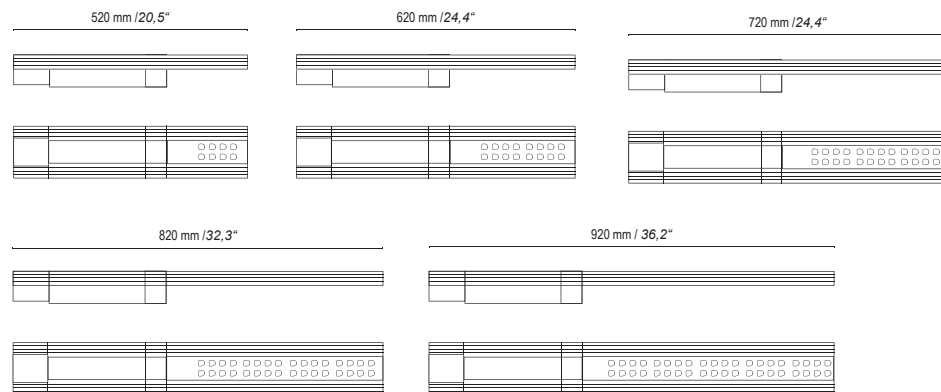

AC90-264V

Rozmery

LL STREET PS /CROSSWALK

120 mm
4,7\"/>

LL STREET WALL

LL STREET SMART

Základný sortiment

LL STREET	Hmotnosť
LL STREET PS60-NA-O67-07-20W-GAG-50K-C75	2,70 kg
LL STREET PS60-NA-O67-07-30W-GAG-50K-C75	3,50 kg
LL STREET PS90-NA-O67-14-45W-GAG-50K-C75	4,50 kg
LL STREET PS90-NA-O67-14-60W-GAG-50K-C75	4,50 kg