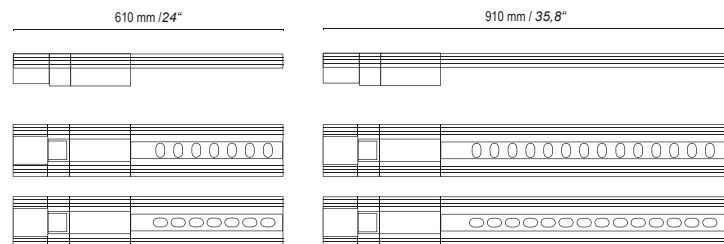

Štandardná konfigurácia

LL	STREET	PS60		NA		O67		07		30W		GAG		50K		C75
	Typ	P	S60	Farba výrobku		IP		Počet LED		Príkion		Optika		Farba svetla		CRI
	STREET	P: 20W:AC90-277V; 47-63Hz; On/Off 30W ÷ 60W:AC90-264V; 47-63Hz; On/Off RI: cold start 40A/230VAC AC90-305V; 47-63Hz; RF IQ control; cold start 70A/230VAC	S: Montáž 60: Lenght 600mm C: Prechod 600 S: Výložník 520, 600, 620, 700, 720, 800, 820, 900, 920 W: Stena 520, 820	NA: Prírodné eloxovaný hliník BL: Čierny eloxovaný hliník		O67: IP67		07: 7x LED 08: 8x LED 14: 14x LED 16: 16x LED 24: 24x LED 32: 32x LED 40: 40x LED		20W ... 100W		GAG: 88°x126° ASY: 75°x106° DWC: 74°x148° ATD: 68°x137° ASD: 64°x136° ASA: 60°x122° AT: 52°x129°		30K: 3000K 40K: 4000K 50K: 5000K		C80: CRI 80 C75: CRI 75

AC90-264V

Rozmery

LL STREET PS /CROSSWALK

120 mm
4,7\"/>

LL STREET WALL

LL STREET SMART

Základný sortiment

LL STREET	Hmotnosť
LL STREET PS60-NA-O67-07-20W-GAG-50K-C75	2,70 kg
LL STREET PS60-NA-O67-07-30W-GAG-50K-C75	3,50 kg
LL STREET PS90-NA-O67-14-45W-GAG-50K-C75	4,50 kg
LL STREET PS90-NA-O67-14-60W-GAG-50K-C75	4,50 kg