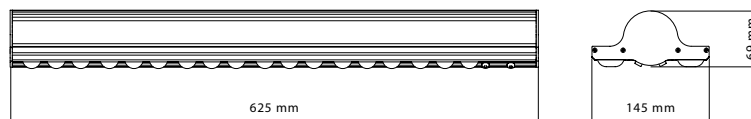

TECHNICKÉ PARAMETRE

Elektrické údaje

Vstupné napätie	90–305 V AC, 47–63 Hz
Výkon	48 W
Max. spínací prúd	studený štart 55 A (twidth = 270 μs , 50% Ipeak), 230 V AC
Trieda	I
Predradník	Vrátane

Svetelný zdroj

Svetelný zdroj	32 x LED
Vymeniteľný	nie

Fotometrické údaje

Optika	Štandardne: AT * Voliteľné: WAS, ASY, DWC, ATD, ASD, ASA, ATW, VSM
CCT	Štandardne: 4 000 K **Voliteľné: 3 000 K, 5 000 K
CRI	Štandardne: 75 ***Voliteľné: 80, 90

Svetlo – technické údaje

Životnosť L70 B20	150 000 hod, Ta 15 °C
Účinnosť	Min. 100 lm / W

Prevádzkové parametre

Riadenie	Štandardne: Zap/ Vyp Voliteľné: PWL, CLO, DLO, CLO / DLO, IQRF
IP krytie	IP67
Prevádzková teplota	-30 ° C až +40 ° C
Chladenie	Konvenčné

Parametre výrobku

Teleso	IK10
Farba	Štandardne: Prírodná ****Voliteľné: Čierna alebo ľubovoľná RAL
Materiál	Eloxovaný hliník

Balenie výrobku (predbežné údaje)

Rozmer papierovej škatule	725 mm x 193 mm x 137 mm
Hmotnosť	4,60 kg

ROZMER VÝROBKU

VOLITEĽNÉ ELEKTRONICKÉ MODULY

LL PWL/CLO/DLO DRIVER: umožňuje riadenie cez silové káble funkcie:

CLO - konštantný svetelný výstup počas celej životnosti
DLO - dynamická zmena svetelného výstupu počas noci
CLO/DLO - kombinácia DLO a CLO

OBJEDNÁVACÍ KÓD

LL STREET ECS62-32-48W-AT*-40K**-C75***-NA****

PRÍSLUŠENSTVO

LL STREET WALL BRACKET - konzola na stenu