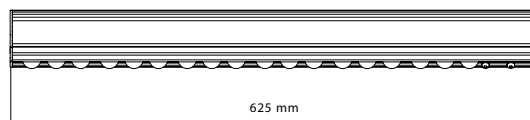

TECHNICKÉ PARAMETRE

Elektrické údaje

Vstupné napätie	90–305 V AC, 47–63 Hz
Výkon	60 W
Max. spínací prúd	studený štart 55 A (twidth = 270 μs , 50% Ipeak), 230 V AC
Trieda	I
Predradník	Vrátane

Svetelný zdroj

Svetelný zdroj	36 x LED
Vymeniteľný	nie

Fotometrické údaje

Optika	Štandardne: AT * Voliteľné: WAS, ASY, DWC, ATD, ASD, ASA, ATW, VSM
CCT	Štandardne: 4 000 K **Voliteľné: 3 000 K, 5 000 K
CRI	Štandardne: 75 ***Voliteľné: 80, 90

Svetlo – technické údaje

Životnosť L70 B20	130 000 hod, Ta 15 °C
Účinnosť	Min. 100 lm / W

Prevádzkové parametre

Riadenie	Štandardne: Zap/ Vyp Voliteľné: PWL, CLO, DLO, CLO / DLO, IQRF
IP krytie	IP67
Prevádzková teplota	-30 ° C až +40 ° C
Chladenie	Konvenčné

Parametre výrobku

Teleso	IK10
Farba	Štandardne: Prírodná ****Voliteľné: Čierna alebo ľubovoľná RAL
Materiál	Eloxovaný hliník

Balenie výrobku (predbežné údaje)

Rozmer papierovej škatule	725 mm x 193 mm x 137 mm
Hmotnosť	4,60 kg

ROZMER VÝROBKU

VOLITEĽNÉ ELEKTRONICKÉ MODULY

LL PWL/CLO/DLO DRIVER: umožňuje riadenie cez silové káble funkcie:

CLO - konštantný svetelný výstup počas celej životnosti
DLO - dynamická zmena svetelného výstupu počas noci
CLO/DLO - kombinácia DLO a CLO

OBJEDNÁVACÍ KÓD

LL STREET ECS62-36-60W-*AT-**40K-***C75-*****NA

PRÍSLUŠENSTVO

LL STREET WALL BRACKET - konzola na stenu