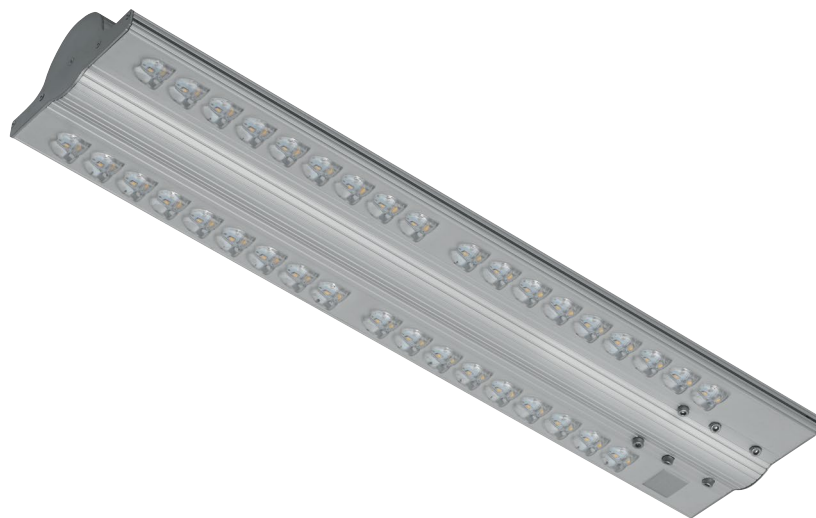

LL STREET ECS62-36-60W

PRODUKTOVÝ LIST

Varianty výrobu

LL STREET ECS62-32-48W
LL STREET ECS62-36-80W

LL STREET ECS89-48-100W
LL STREET ECS89-54-120W

Cesty & Mestá

LL STREET ECS je exkluzívne pouličné LED svietidlo špeciálne navrhnuté na vysoko energeticky úsporné osvetlenie všetkých typov ciest miest a obcí.

Vlastnosti

- LED technológia
- Hliníkové teleso s optimálnymi teplotnými parametrami
- Široký výber špeciálnych optík
- Špeciálna technológia optickej časti poskytuje maximálny svetelný výkon a jednoduchú údržbu v porovnaní so štandardnými svietidlami s krycím sklom
- Minimálne nežiadúce oslnenie a vyžarovanie do oblohy v súlade s „Dark sky“ pravidlami
- Presné nastavenie požadovaného výkonu
- Vysoká úspora elektrickej energie a rýchla návratnosť investície
- Príkion svietidla / svetelný tok môže byť plynule regulovateľný

Parametre výrobku

Teleso	IK10
Farba	Štandardne: Prírodná ****Voliteľné: Čierna alebo ľubovoľná RAL
Materiál	Eloxovaný hliník

Balenie výrobku (predbežné údaje)

Rozmer papierovej škatule	725 mm x 193 mm x 137 mm
Hmotnosť	4,60 kg