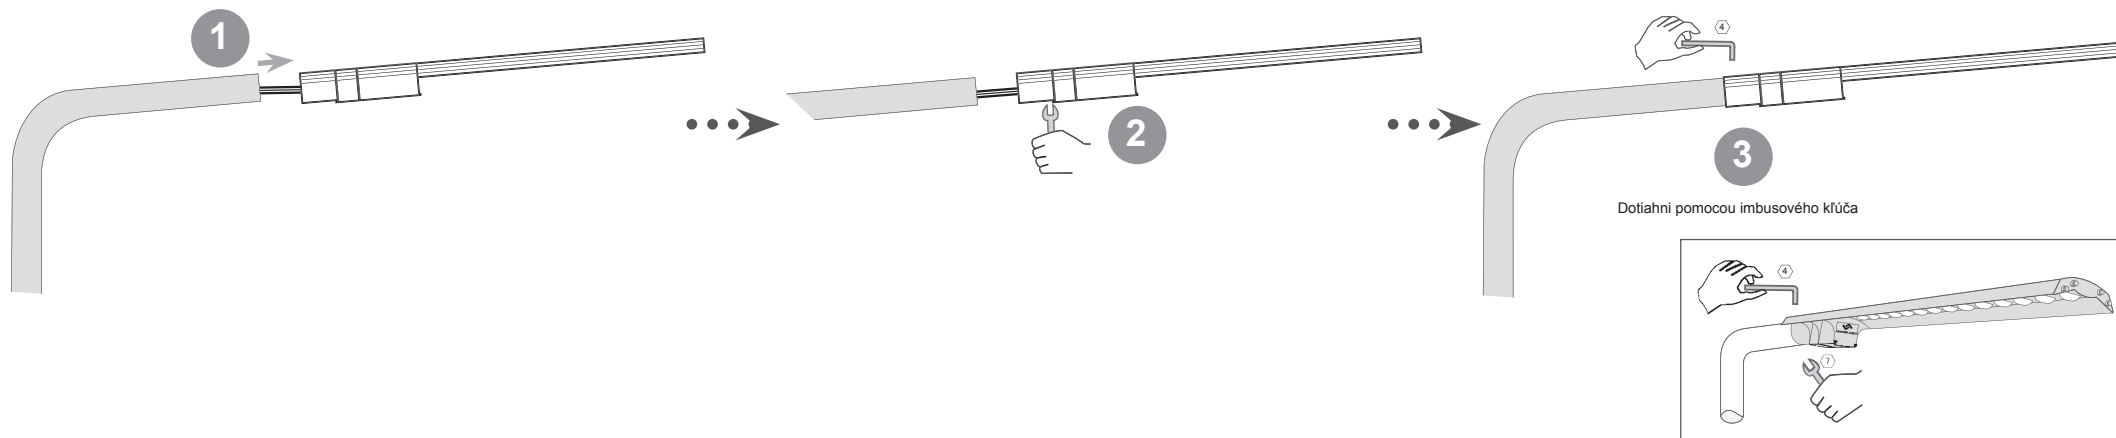

03.2 Montáž

- Na štandardný stožiar/ výložník Ø 60mm s bočným vstupom.

03.3 Elektrická inštalácia

- Rešpektujte všetky BEZPEČNOSTNÉ UPOZORNENIA 01!
- Pripojte uzemnenie !
- Pred pripojením napájanie nie je potrebné svietidlo rozoberať ! Napájanie je zabezpečené 1m, ktorý sa pripojí na prívodný kábel pomocou IP svorky.
- Svietidlo je vybavené auto-switching napájacím zdrojom, ktorý sa automaticky nastavuje na akýkoľvek 47-63Hz zdroj striedavého napätia od 90-264V..
- Označenie vodičov - el. inštalácia:

Symbol	Pin	Farba	Screw (US)
L	fáza	hnedý	yellow or brass
N	nulový	modrý	silver
⊕	zem	zeleno/žltý	green

1. Montáž LL STREET PC/CC

Dotiahni pomocou imbusového kľúča

04 ÚDRŽBA

**Preštudovať všetky Bezpečnostné upozornenia-01!**