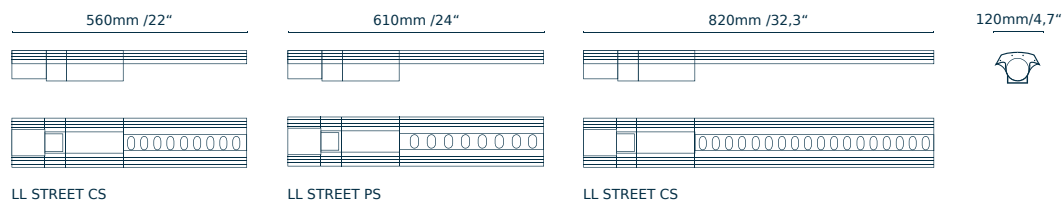

Symbol	Pin	Farba	Screw (US)
L	fáza	hnedý	yellow or brass
N	nulový	modrý	silver
⊕	zem	zeleno/žltý	green

1. Montáž LL STREET PC/CC

Dotiahni pomocou imbusového kľúča

04 ÚDRŽBA

**Preštudovať všetky Bezpečnostné upozornenia-01!**