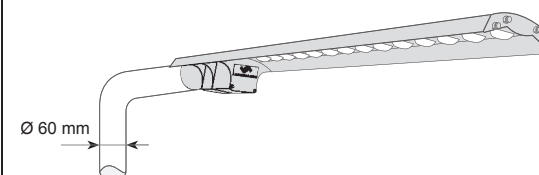

03.2 Montáž

- Na štandardný stožiar/ výložník Ø 60mm s bočným vstupom.

03.3 Elektrická inštalácia

- Rešpektujte všetky BEZPEČNOSTNÉ UPOZORNENIA 01!
- Pripojte uzemnenie !
- Pred pripojením napájanie nie je potrebné svietidlo rozoberať ! Napájanie je zabezpečené 1m, ktorý sa pripojí na prívodný kábel pomocou IP svorky.
- Svietidlo je vybavené auto-switching napájacím zdrojom, ktorý sa automaticky nastavuje na akýkoľvek 47-63Hz zdroj striedavého napätia od 90-264V..
- Označenie vodičov - el. inštalácia:

Symbol	Pin	Farba	Screw (US)
L	fáza	hnedý	yellow or brass
N	nulový	modrý	silver
⊕	zem	zeleno/žltý	green