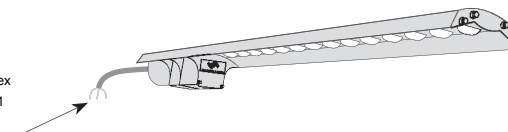

02.2 Opis výrobku

1m kábel typ:
Nexans Titanex
H07RN-F 3G1

03 INŠTALÁCIA

03.1 Rozbalenie

- Odbalovať opatrne.
- Je to elektronické zariadenie, s ktorým sa zaobchádza opatrne.
- Ak je balík poškodený, alebo sú mechanicky poškodené nejaké časti svietidla treba okamžite reklamovať u transportnej spoločnosti. Fotografie sú hodnotný dôkazový materiál pri neskoršej reklamácií.