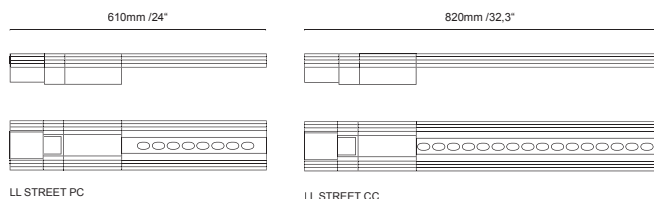

LEADER LIGHT s.r.o.
M. Gorkého 33
052 01 Spišská Nova Ves
Slovakia
www.leaderlight.eu

LEADER LIGHT NÁVOD NA POUŽITIE

LL STREET PC/CC

BLAHOŽELÁME K NÁKUPU!

120mm/4.7"

Balenie obsahuje

- LL STREET 1ks
- Návod na použitie 1ks

02 ŠPECIFIKÁCIA VÝROBKU

02.1 Technická špecifikácia

Svetelný zdroj:	8/9/18 x LED
Max. príkon:	16 - 60W
Optika:	Špeciálna optika
Index far. podania (CRI):	> 75
Teplota okolia (Ta):	Štandard: -30°C < T _a < 40°C; Voliteľné COLD: -40°C < T _a < 40°C, HÖT: -30°C < T _a < 55°C
Hmotnosť:	2,70kg/3,50kg/ 4,50kg
Chladenie:	Konvenčné
Materiál a vyhotovenie:	Prírodné eloxovaný hliník
Inštalácia:	Zboku na stožiar/výložník: Ø 60 mm
El. napájanie:	P: AC90-264V; 47-63Hz; Zap/Vyp, Trieda I C: AC90-305V; 47-63Hz; Zap/Vyp, Trieda II
IP:	IP67