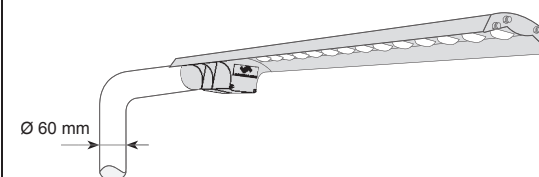

03.2 Montáž

- Na štandardný stožiar/ výložník Ø 60mm s bočným vstupom.

03.3 Elektrická inštalácia

- Rešpektujte všetky BEZPEČNOSTNÉ UPOZORNENIA 01!
- Pripojte uzemnenie !
- Pred pripojením napájanie nie je potrebné svetidlo rozoberať ! Napájanie je zabezpečené 1m, ktorý sa pripojí na prívodný kábel pomocou IP svorky.
- Svetidlo je vybavené auto-switching napájacím zdrojom, ktorý sa automaticky nastavuje na akýkoľvek 47-63Hz zdroj striedavého napätia od 90-264V..
- Označenie vodičov - el. inštalácia:

Symbol	Pin	Farba	Screw (US)
L	fáza	hnedý	yellow or brass
N	nulový	modrý	silver
⊕	zem	zeleno/žltý	green