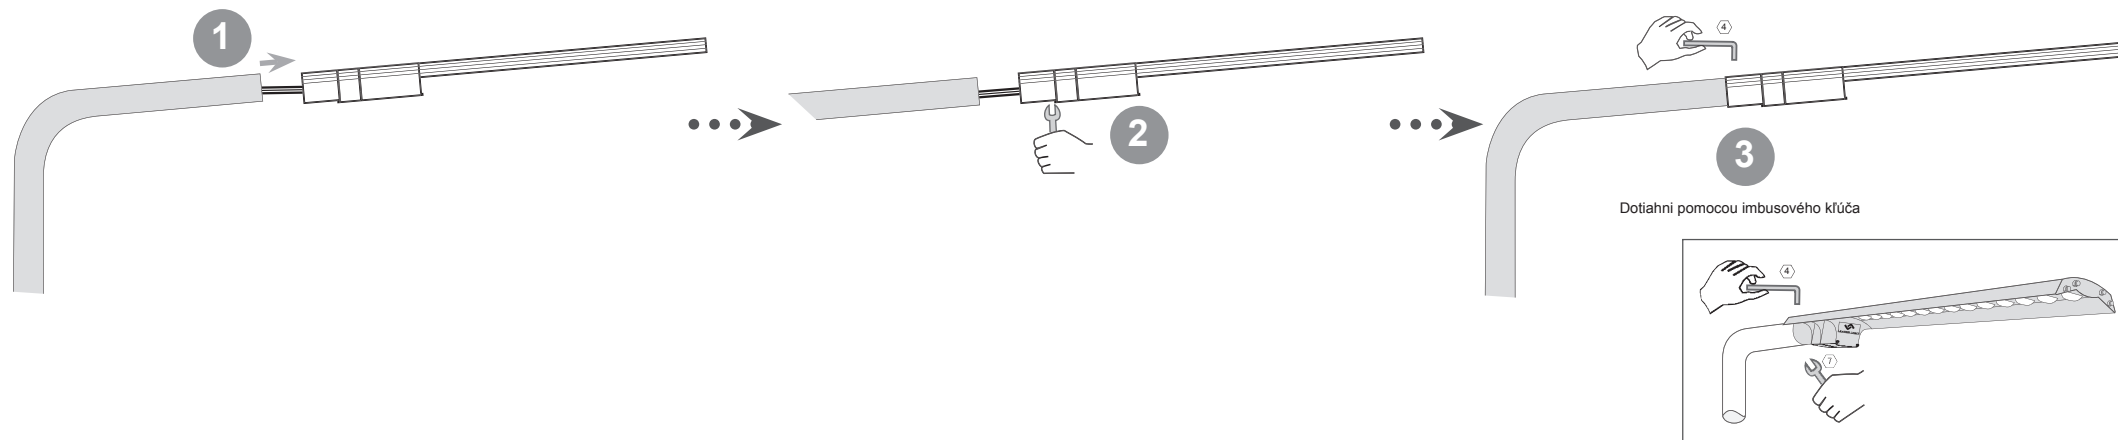

03.2 Montáž

- Na štandardný stožiar/ výložník Ø 60mm s bočným vstupom.

03.3 Elektrická inštalácia

- Rešpektujte všetky BEZPEČNOSTNÉ UPOZORNENIA 01!
- Pripojte uzemnenie !
- Pred pripojením napájanie nie je potrebné svetidlo rozoberať ! Napájanie je zabezpečené 1m, ktorý sa pripojí na prívodný kábel pomocou IP svorky.
- Svetidlo je vybavené auto-switching napájacím zdrojom, ktorý sa automaticky nastavuje na akýkoľvek 47-63Hz zdroj striedavého napätia od 90-264V..
- Označenie vodičov - el. inštalácia:

| Symbol | Pin | Farba | Screw (US) |
|--------|--------|-------------|-----------------|
| L | fáza | hnedý | yellow or brass |
| N | nulový | modrý | silver |
| ⊕ | zem | zeleno/žltý | green |

1. Montáž LL STREET PS/CS