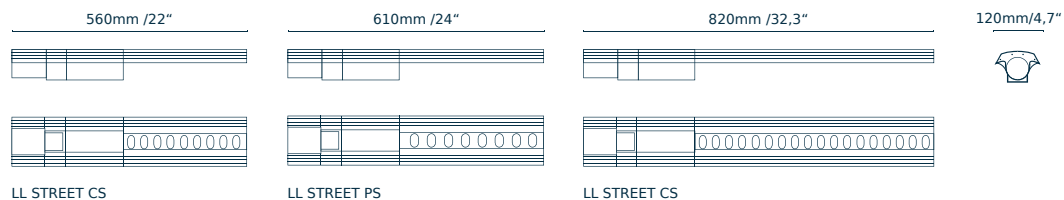

04 ÚDRŽBA

Preštudovať všetky Bezpečnostné upozornenia-01!

- Poškodenia vzniknuté kvôli nedovolenej údržbe nie sú kryté zárukou.
- Vyžaduje sa pravidelné čistenie (prach, špina,...).

Postup pri údržbe:

- Odpojte zariadenie od napájania a min. 10 min. ho nechajte vychladieť.
- Odstráňte prach/nečistotu zo šošoviek, telesa svietidla.
- Pred opätovným zapojením sa presvedčte, že je všetko neporušené a suché.

Základné modely	Životnosť (hod)		Váha (kg)
	L70	Ta 15°	
Trieda I	Ta 25°	Ta 15°	
LL STREET PS60-NA-O67-09-20W-GAG-40K-C75	70.000	90.000	2,70
LL STREET PS60-NA-O67-08-30W-GAG-40K-C75	55.000	75.000	3,50
Trieda II *			
LL STREET CS56-NA-O67-09-16W-AT-40K-C75	100.000	150.000	2,70
LL STREET CS56-NA-O67-09-25W-AT-40K-C75	90.000	130.000	2,70
LL STREET CS82-NA-O67-18-25W-AT-40K-C75	100.000	150.000	3,50
LL STREET CS82-NA-O67-18-40W-AT-40K-C75	90.000	130.000	4,50
LL STREET CS82-NA-O67-18-60W-AT-40K-C75	80.000	110.000	4,50

Príslušenstvo

LL STREET ADAPTER TOP 060 0° (Voliteľné 5°, 10°, 15°)

LL STREET ADAPTER 76/60mm (Voliteľné 50/60mm)

* doplnkové elektronické moduly LL RIS CLO/DLO/IQ