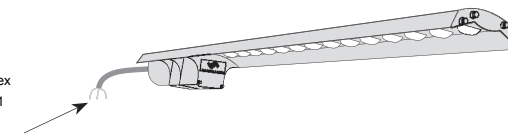

02.2 Opis výrobku

1m kábel typ:
Nexans Titanex
H07RN-F 3G1

03 INŠTALÁCIA

03.1 Rozbalenie

- Odbalovať opatrne.
- Je to elektronické zariadenie, s ktorým sa zaobchádza opatrne.
- Ak je balík poškodený, alebo sú mechanicky poškodené nejaké časti svetidla treba okamžite reklamovať u transportnej spoločnosti. Fotografie sú hodnotný dôkazový materiál pri neskoršej reklamácií.